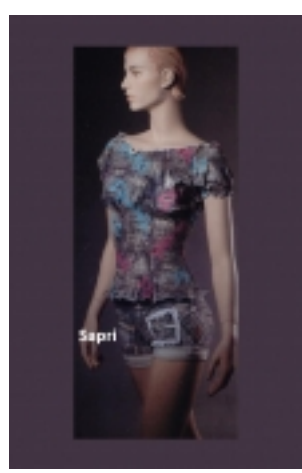

104

1004

[6450 Sapri](#)
[Ñ°Đ¾Ñ€Ñ,Ñ<](#)

6450 Dilemma

Ñ€ÑfĐ±.1
500.00

Dilemma
Sapri.Đ°Đ¾Ñ€Ñ,Ñ<. Đ
Đ°Đ·Đ¼ĐμÑ€Ñ<
ĐiĐ²ĐμÑ,1(Đ°Đ¶Đ,Đ½Ñ•)

com v
E
4E
-

-
-
-
-
-