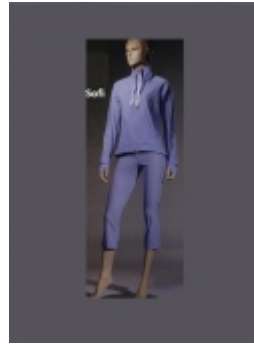

Magistral 2017, Bahama, Naturana

MAGISTRAL

Dilemma Sofi, Alessani

€ 240.00

Dilemma Sofi, Alessani. € 240.00. (€ 120.00) XL(52).

Â

[Dilemma Sofi, Alessani](#)

Magistral 2017, Bahama, Naturana

Dilemma Sofi, Alessani. € 240.00. (€ 120.00) XL(52).