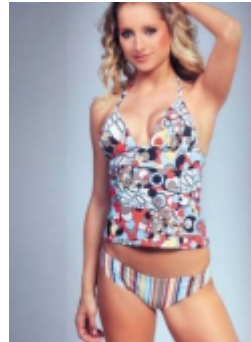

Magistral 2017, Bahama, Naturana

MAGISTRAL

11TI-T303

€ 700.00

11TI-T303... M(48),L(50),XL(52)

Magistral 2017, Bahama, Naturana... € 700.00