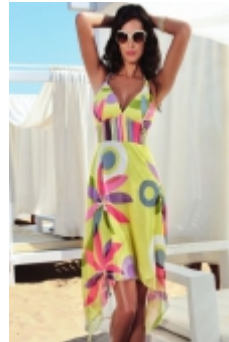

Magistral 2017, Bahama, Naturana

MAGISTRAL

13C3-K02-0932

€4 400.00

Crool 13C3-K02-0932. L(40)

Magistral 2017, Bahama, Naturana. Crool 13C3-K02-0932. L(40)