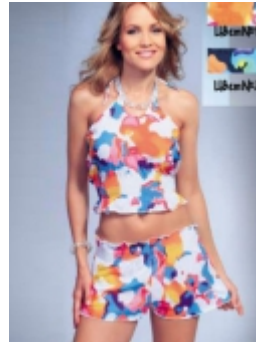

Magistral 2017,
Bahama Naturana

MAGISTRAL

11HK-S031

€ 300.00

1 (±) - 2 (±) - 3 (±) - 4 (±) - 5 (±) - 6 (±) - 7 (±) - 8 (±) - 9 (±) - 10 (±) - 11 (±) - 12 (±) - 13 (±) - 14 (±) - 15 (±) - 16 (±) - 17 (±) - 18 (±) - 19 (±) - 20 (±) - 21 (±) - 22 (±) - 23 (±) - 24 (±) - 25 (±) - 26 (±) - 27 (±) - 28 (±) - 29 (±) - 30 (±) - 31 (±) - 32 (±) - 33 (±) - 34 (±) - 35 (±) - 36 (±) - 37 (±) - 38 (±) - 39 (±) - 40 (±) - 41 (±) - 42 (±) - 43 (±) - 44 (±) - 45 (±) - 46 (±) - 47 (±) - 48 (±) - 49 (±) - 50 (±)