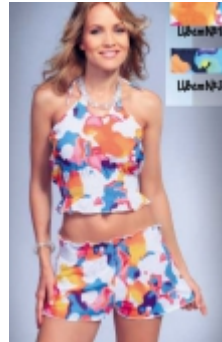

Magistral 2017,
Bahama Naturana

MAGISTRAL

Ice Cube. 2017

€ 2 600.00

Ice Cube. 2017. € 2 600.00. S(36), M(38), L(40); S(36), M(38), L(40)

[View details of the product](#)

2017. € 2 600.00. S(36), M(38), L(40); S(36), M(38), L(40)