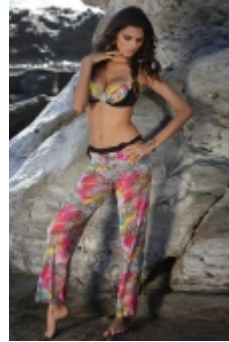

Magistral 2017,  
Bahama, Naturana

MAGISTRAL

14C3-KO6-0910

€ 200.00

Crool 14C3-KO6-0910

[14C3-KO6-0910](#)

14C3-KO6-0910

14C3-KO6-0910