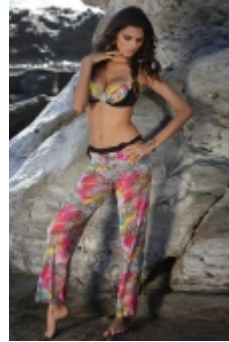

Magistral 2017,
Bahama, Naturana

MAGISTRAL

14C3-KO6-0910

€ 200.00

Crool 14C3-KO6-0910

[14C3-KO6-0910](#)

14C3-KO6-0910

14C3-KO6-0910