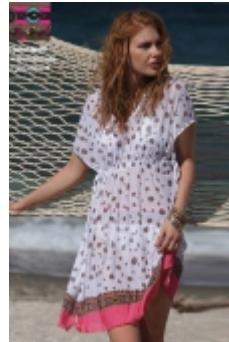

Magistral 2017,
Bahama, Naturana

MAGISTRAL

14C3-K270-0957

€ 200.00

Crool 14C3-K270-0957. S(46),M(48),L(40);

[Dress](#)

Short-sleeved dress with floral pattern and pink hem.

Material: 100% cotton. Size: S(46), M(48), L(40).