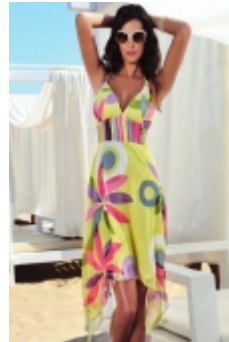

Magistral 2017,  
Bahama, Naturana

MAGISTRAL

13C3-K02-0932

€4 400.00

Crool 13C3-K02-0932. L(40)

Magistral 2017, Bahama, Naturana