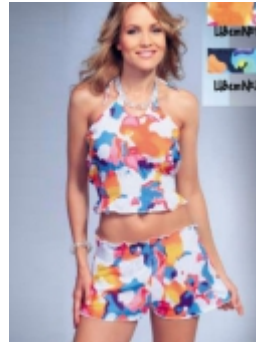

Magistral 2017,
Bahama Naturana

MAGISTRAL

11HK-S031

€ 300.00

1 (D±DµD»ÑD¹ Ñ•Ñ†D²DµÑ,D½ÑD¼D, Ñ€D°D·D²D¾D´D°D¼D,)Â Â D
D°D·D¼DµÑ€:S(46),M(48),L(50) D;D²DµÑ,â,-2(Ñ‡DµÑ€D½ÑD¹ Ñ•Ñ†D²DµÑ,D½ÑD¼D,
Ñ€D°D·D²D¾D´D°D¼D,)Â D D°D·D¼DµÑ€:S(46),M(48),L(50)