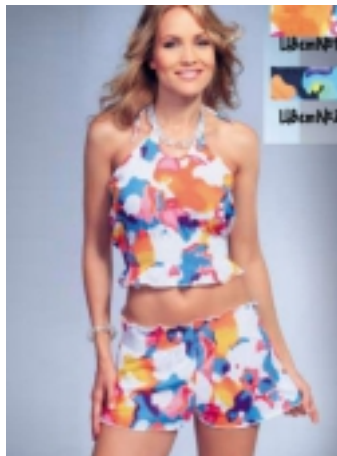

Цена  
650.00

Marc Andre CU-13-14  
Синий/красный  
Цена  
650.00

[11HK-S031 ԵժԵՅԻ](#)

11HK-S031 ICE  
CUBE

ՆԷՆԲԵ.1  
300.00

11HK-S031 ԵժԵՅԻ  
ԵժԵՅԻ, 1 (ԵժԵՅԻ)  
ՆԷՆԲԵ, 1/2 ՆԷՅԻ,  
ՆԷՅԻ.ԵժԵՅԻ ԵժԵՅԻ  
ԵժԵՅԻ, 2 (ՆԷՅԻ)  
ՆԷՆԲԵ, 1/2 ՆԷՅԻ,  
ՆԷՅԻ.ԵժԵՅԻ ԵժԵՅԻ