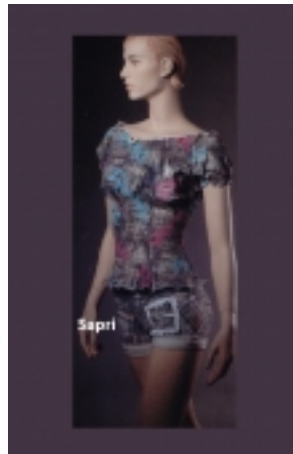

[6450 Sapri](#)
[Ñ°Đ¼Ñ€Ñ,Ñ¢](#)

6450 Dilemma

Ñ€ÑƒĐ±.1
500.00

Dilemma Sapri.Đ°Đ¼Ñ€Ñ,Ñ¢. Đ
Đ°Đ¼ĐµÑ€Ñ¢:
Đ:Đ²ĐµÑ,1(Đ´Đ¶Đ,Đ½Ñ•)